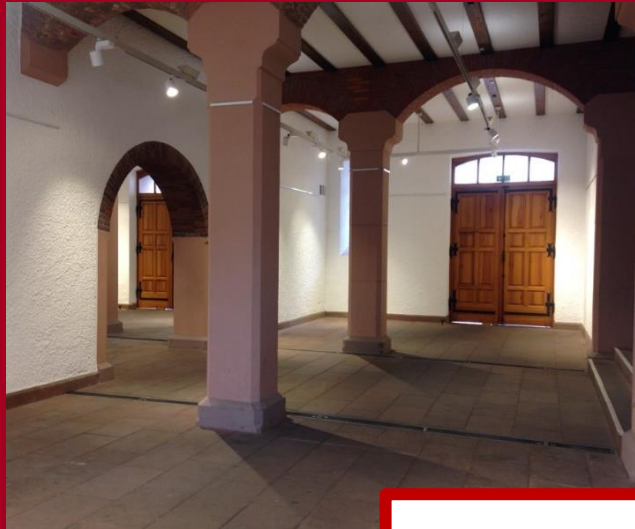

Feiern in historischem Flair

Stadtamt Durlach

Fläche: 230 m²
L x B x H: 14 m x

Bestuhlung:

Personen

Personen

Personen

Personen

Gewölbekeller im Rathaus Durlach

Der vor einigen Jahren grundlegend erneuerte Gewölbekeller im Rathaus bietet Veranstaltungen unterschiedlicher Art und Anforderungen einen besonders Flair. Die Räumlichkeiten bieten sich vor allem für Kunstausstellungen verschiedenen Märkte wie aber auch Sektempfänge an.