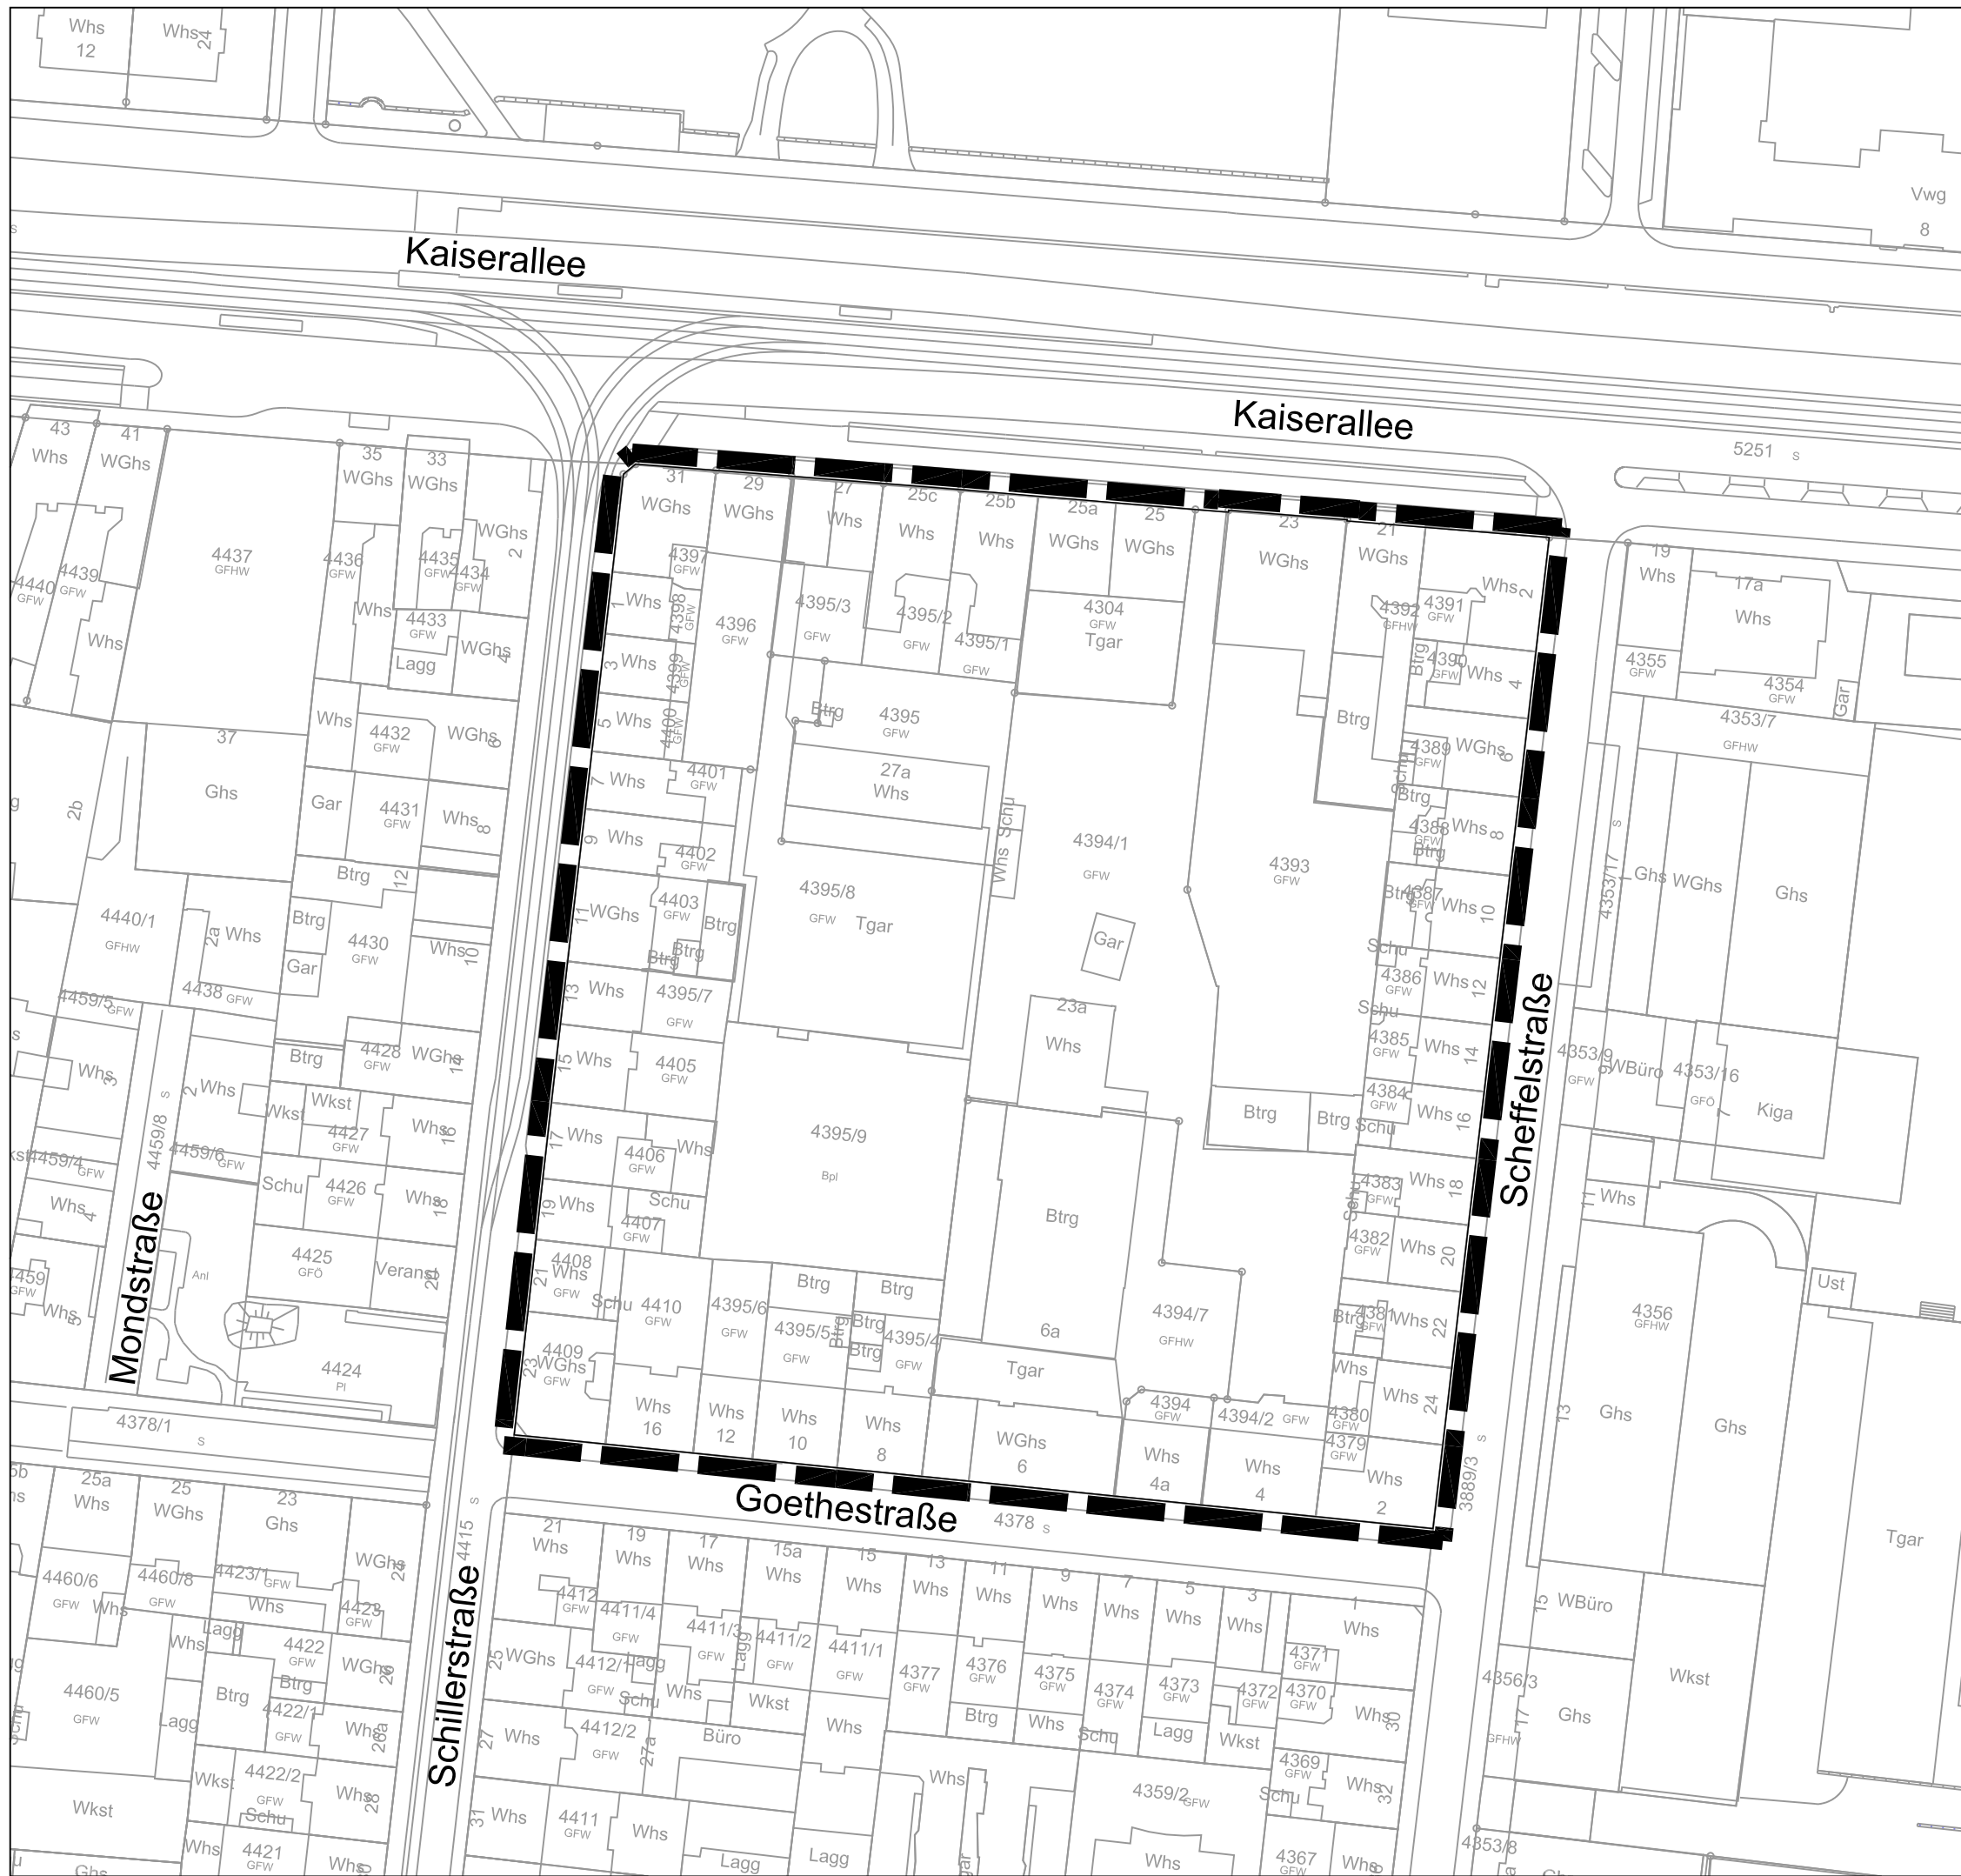

Aufstellungsbeschluss BEBAUUNGSPLAN

Kaiserallee, Scheffelstraße,
Goethestraße und Schillerstraße

M. 1:1000

Karlsruhe, 05.06.2014

Der Oberbürgermeister:

Stadtplanungsamt:

Beschluss vom: